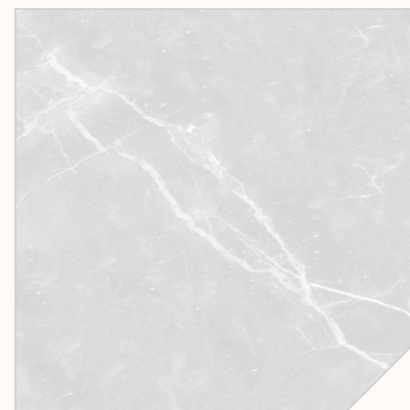

636 LIVOK GREY