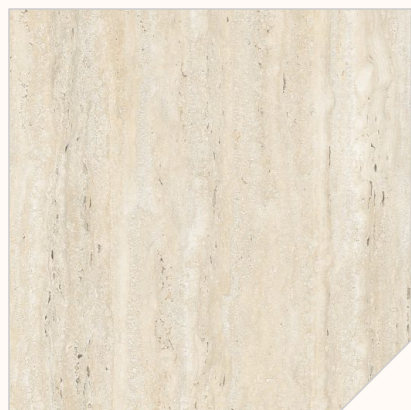

16011 Akron Grey

16123 Arno Grey

622 Crema Marfil

574 Dark Grey

684 Delco Grey

576 Dk

503 Flavour
Travertino

697 Galaxy
Statuario