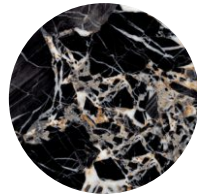

Index

CASPIO COFFE

CELESTIAL CHOCO

3025 DIVINE TEAL

3013 ECLIPSE
BLACK

ELEGANT BLUE
ROYAL

942 EMPRADORE
BLACK

823 FRENZY TEAL

2994 HARLOW
BLUE

2974 HEMILET
BLACK

3010 IMPALA
BLACK

3012 LUCIDO
BLACK

3018 MILANO
AZUL

NEODOM BLUE

2927 NERO
MARQUINA

877 OCEAN ONYX
BLUE