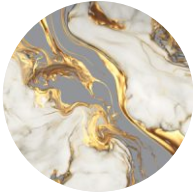

**AMAZING GREY
LIGHT**