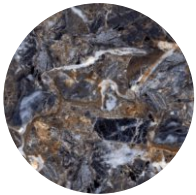

Index

CASPIO COFFE

CELESTIAL CHOCO

3025 DIVINE TEAL

3013 ECLIPSE
BLACK

ELEGANT BLUE
ROYAL

942 EMPRADORE
BLACK

823 FRENZY TEAL

2994 HARLOW
BLUE

2974 HEMILET
BLACK

3010 IMPALA
BLACK

3012 LUCIDO
BLACK

3018 MILANO
AZUL

NEODOM BLUE

2927 NERO
MARQUINA

877 OCEAN ONYX
BLUE