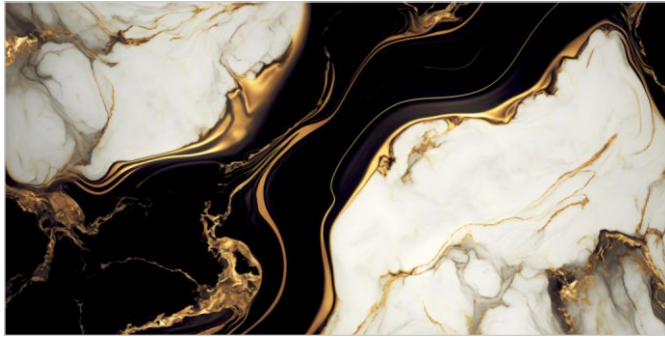

Index

**3011 ROSSETA
PEBBLE**

**2987 ROVER
AQUA**

**SANYA GREEN
STONE**

**3020 SEVYA
BLACK**

SHATTERED NERO

**3031 TRIVIZA
BLACK**

**889 ZUMA
BLUE**