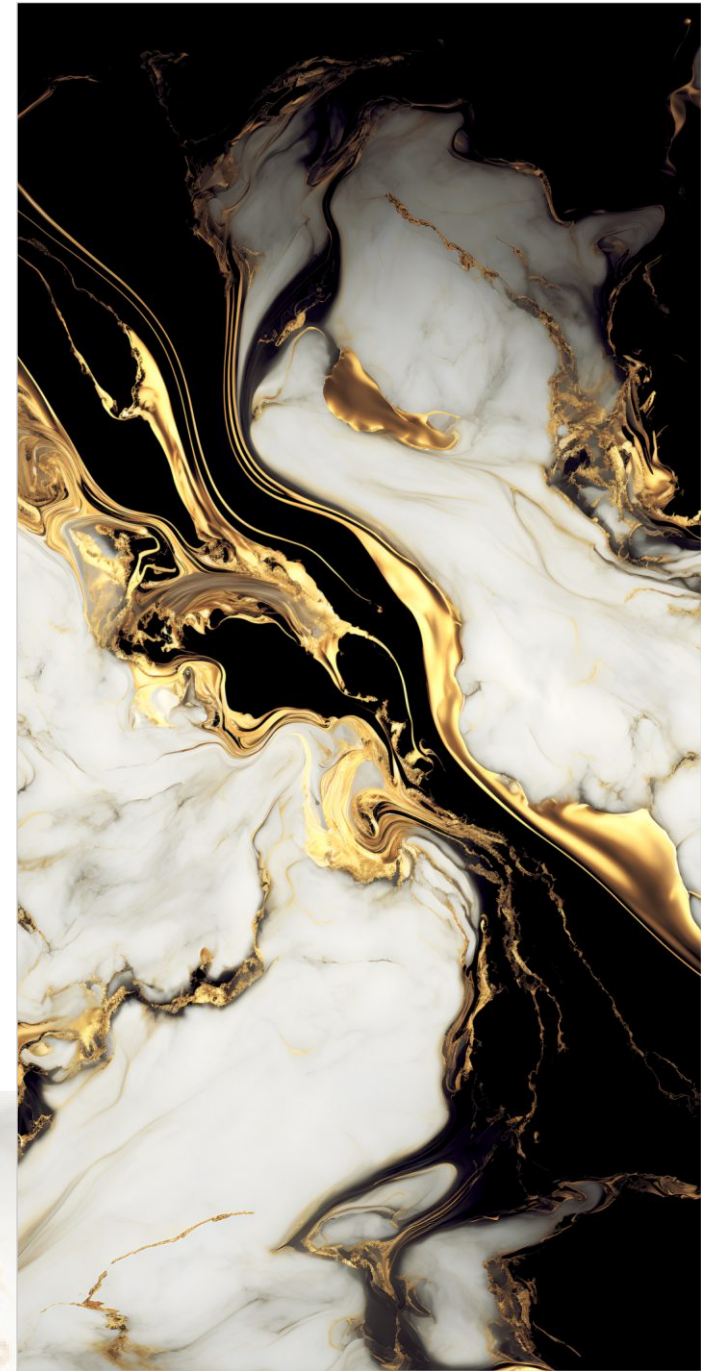

Index

**3011 ROSSETA
PEBBLE**

**2987 ROVER
AQUA**

**SANYA GREEN
STONE**

**3020 SEVYA
BLACK**

SHATTERED NERO

**3031 TRIVIZA
BLACK**

**889 ZUMA
BLUE**