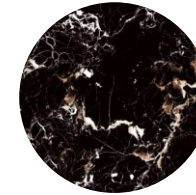

Index

**3011 ROSSETA
PEBBLE**

**2987 ROVER
AQUA**

**SANYA GREEN
STONE**

**3020 SEVYA
BLACK**

SHATTERED NERO

**3031 TRIVIZA
BLACK**

**889 ZUMA
BLUE**