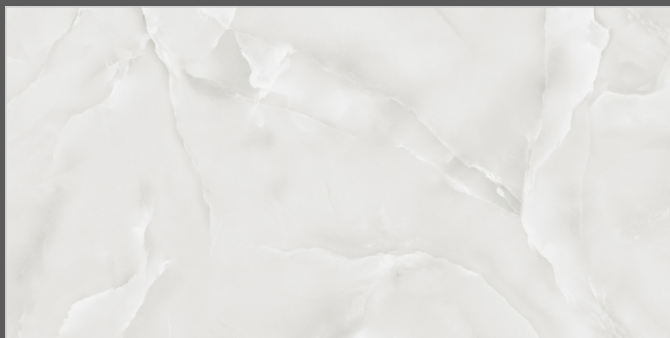

**03**  
**RANDOM**

**FLAVOUR**<sup>®</sup>  
**GRANITO**  
Elegance of Nature ... Amplified

Back to  
Index >>>

[www.flavourgranito.com](http://www.flavourgranito.com)

DESIGN NAME  
**101 VALENCIA 02**

**TILES NAME**  
**1935 VIDO**