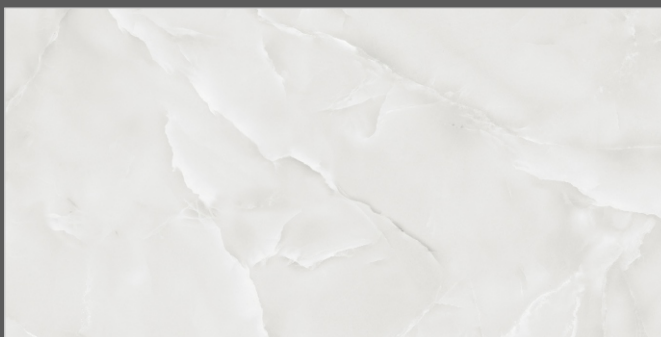

**03**  
**RANDOM**

**FLAVOUR**<sup>®</sup>  
**GRANITO**  
Elegance of Nature ... Amplified

Back to  
Index >>>

[www.flavourgranito.com](http://www.flavourgranito.com)

DESIGN NAME  
**101 VALENCIA 02**

**TILES NAME**  
**1935 VIDO**