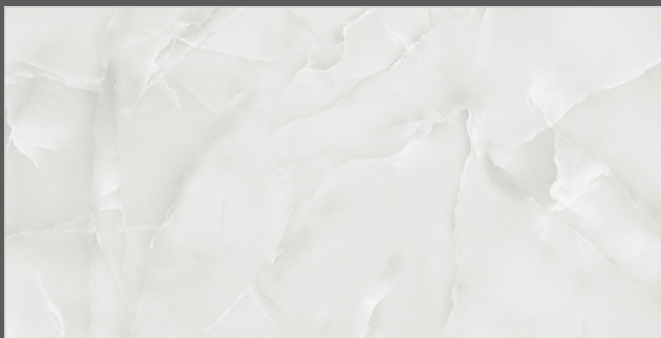

**03**  
**RANDOM**

**FLAVOUR**<sup>®</sup>  
**GRANITO**  
Elegance of Nature ... Amplified

Back to  
Index >>>

[www.flavourgranito.com](http://www.flavourgranito.com)

DESIGN NAME  
**101 VALENCIA 02**

**TILES NAME**  
**1935 VIDO**